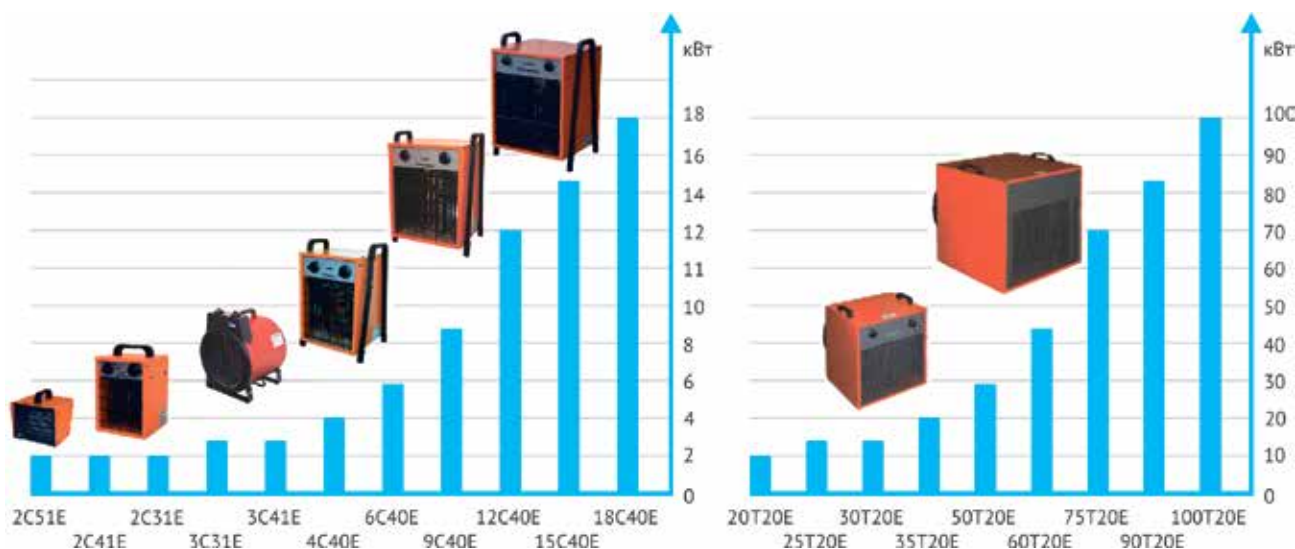

Модельный ряд тепловентиляторов КЭВ с электрическим источником тепла

*режим вентилятора

**при номинальном напряжении заданные параметры могут отличаться на ±10% от указанных.